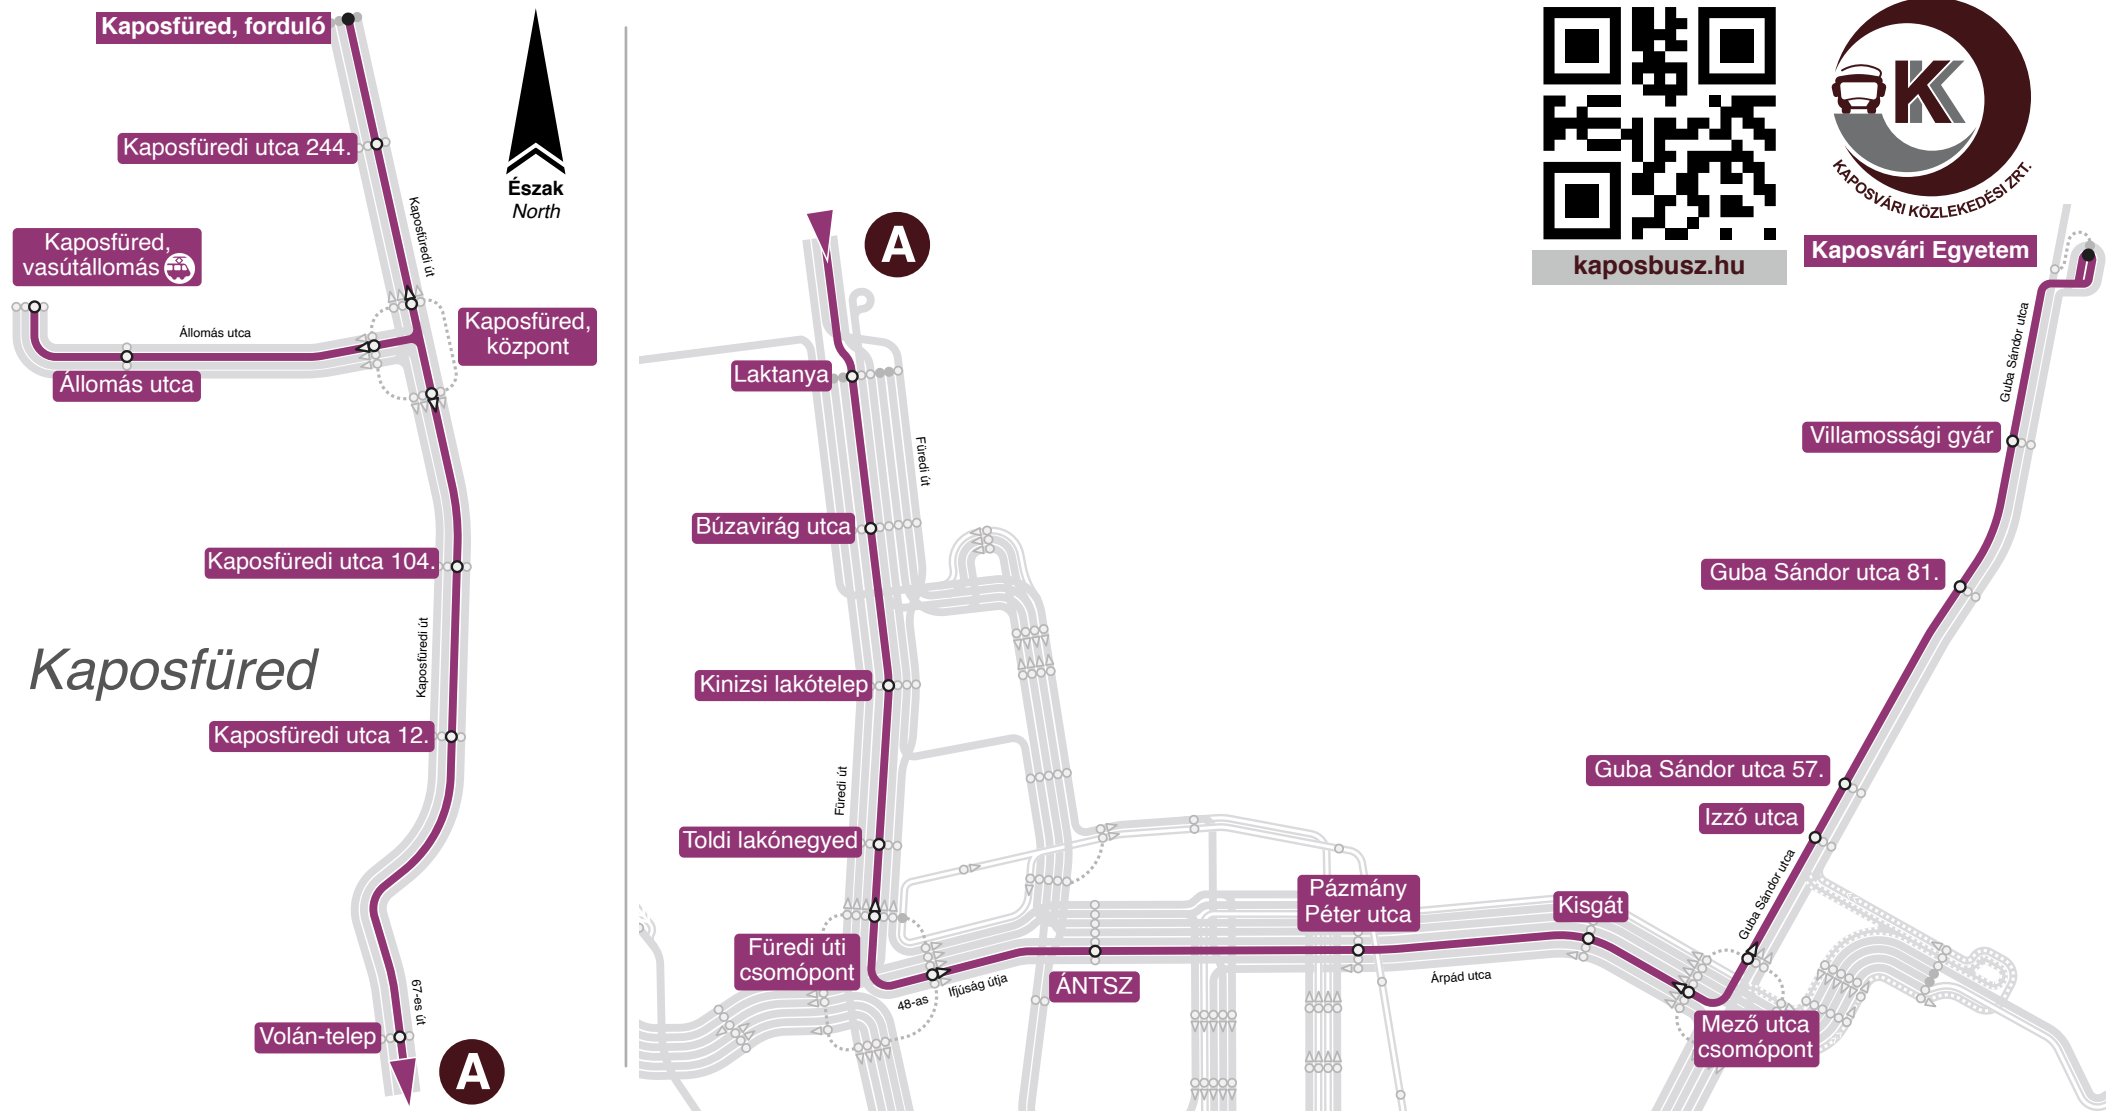

23

Kaposfüred, forduló

- Kaposfüred vasútállomás - Laktanya - Füredi úti csomópont - Mező utca csomópont -

Kaposvári Egyetem

Kaposvári Közlekedési Zrt. 7400 Kaposvár, Cseri út 16.

@ www.kaposbusz.hu [f/kaposvarikozlekedesizrt](https://www.facebook.com/kaposvarikozlekedesizrt) [i/kaposvarikozlekedesizrt](https://www.instagram.com/kaposvarikozlekedesizrt) Tel/Fax: +36 82 411 850 Info: +36 82 412 153