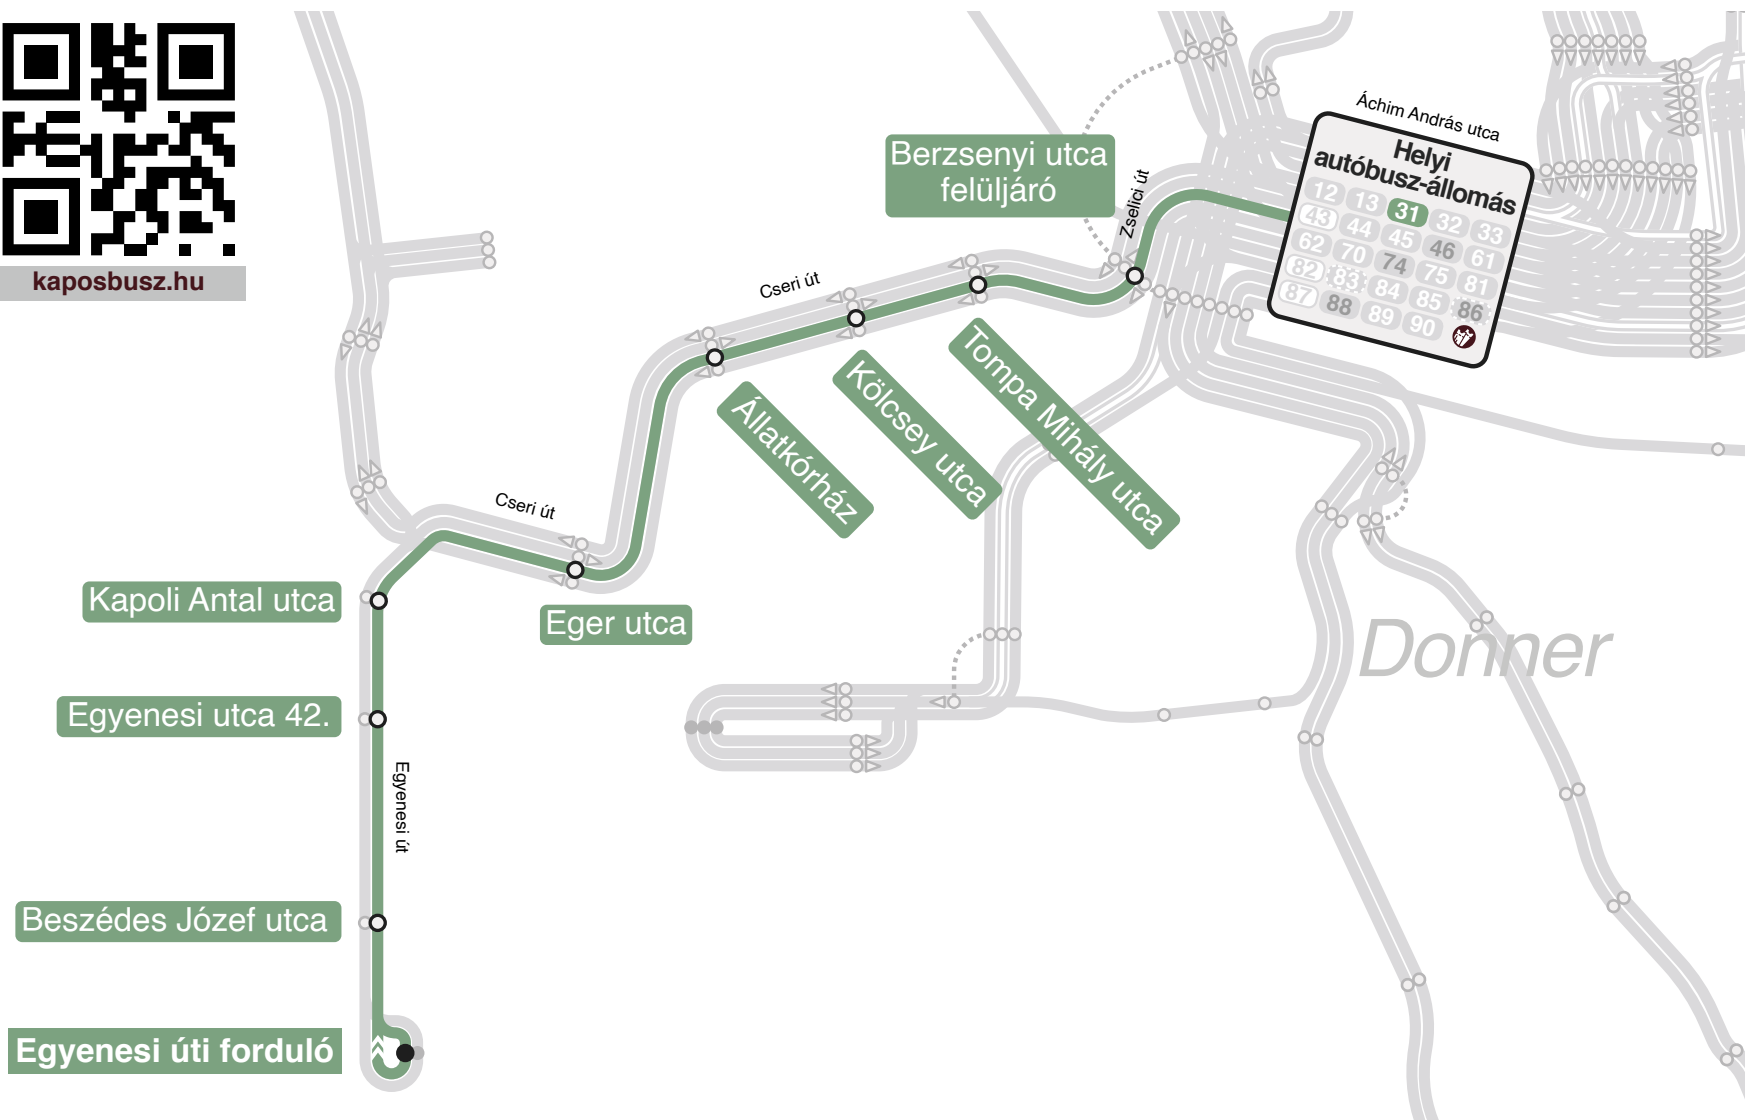

31

Helyi autóbusz-állomás - Cseri út - Kapoli Antal utca - Egyenesi úti forduló

KAPOSVÁRI KÖZLEKEDÉSI ZRT.

Észak
North

kaposbusz.hu

Helyi autóbusz-állomás									
12	13	31	32	33					
43	44	45	46	61					
62	70	74	75	81					
82	83	84	85	86					
87	88	89	90						