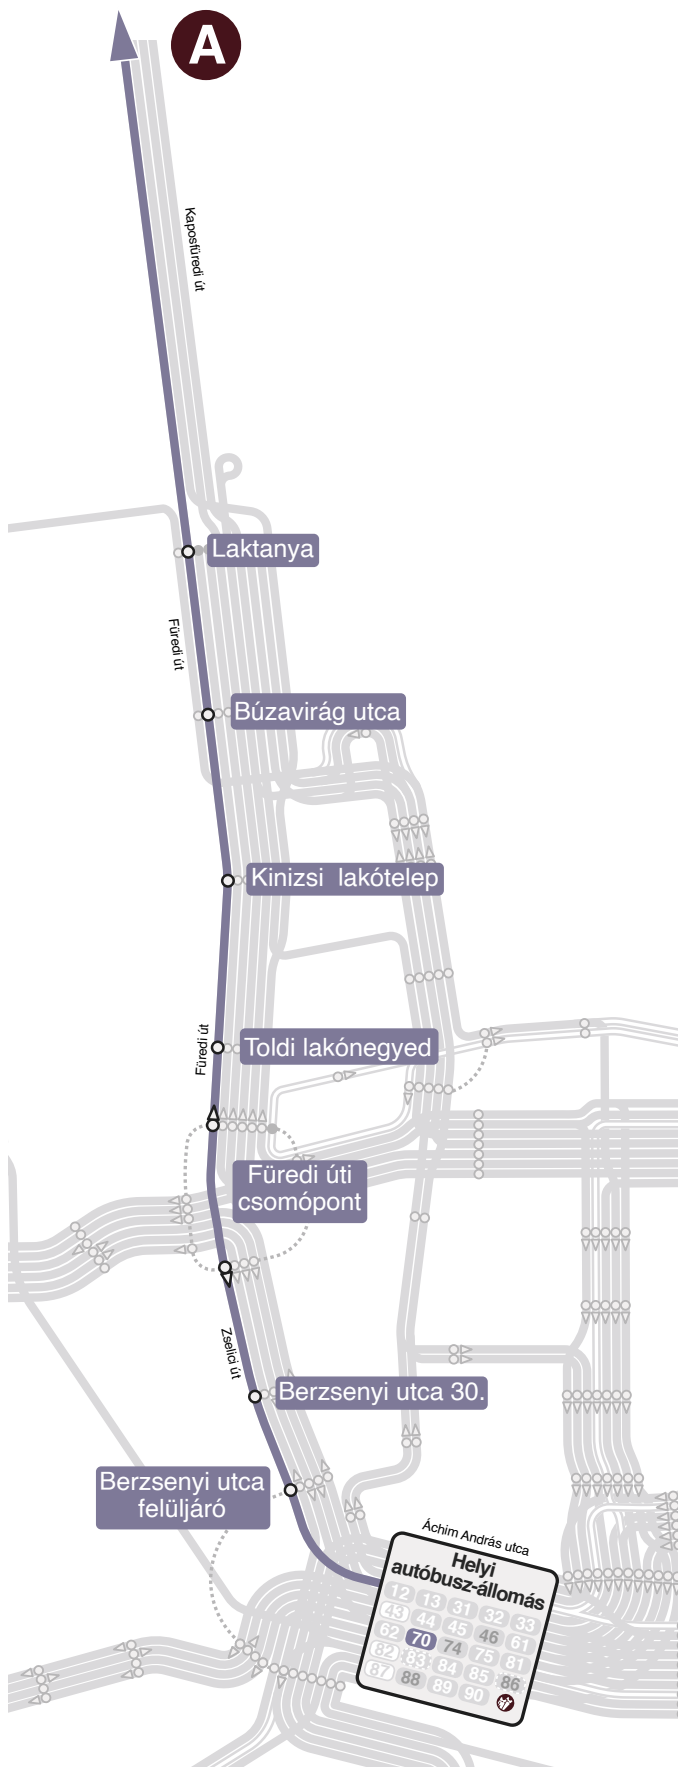

70

Helyi autóbusz-állomás

- Zselici út - Füredi úti csp. - Laktanya - Kaposfüred, központ -

Kaposfüred, forduló

kaposbusz.hu