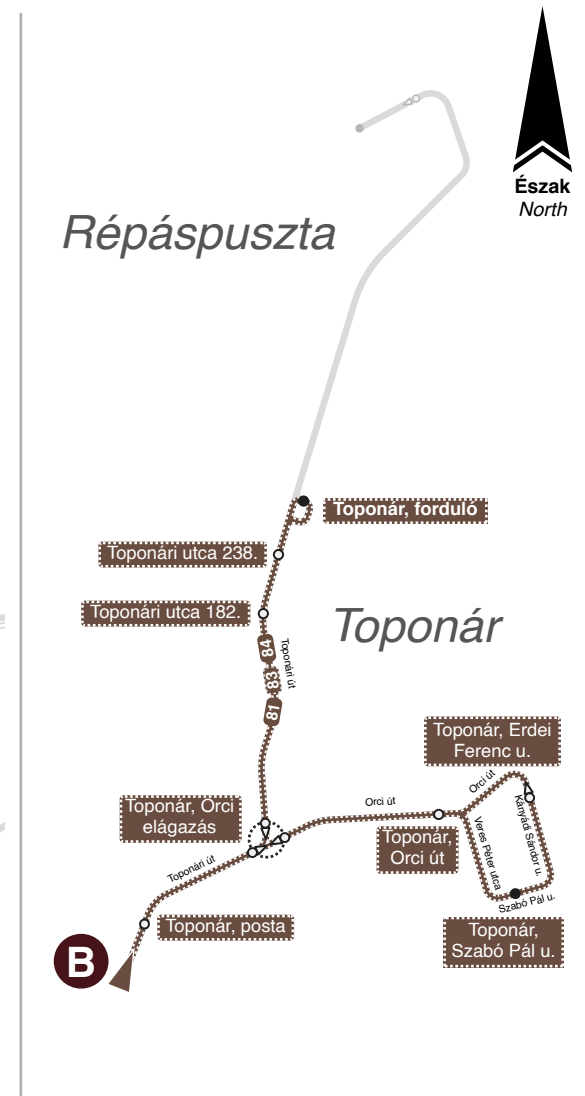

## Helyi autóbusz-állomás

- Hősök temploma - Mező utca csp. - Kaposvári Egyetem - Orci elágazás - Szabó Pál utca -  
Toponár, forduló

KAPOSVÁRI KÖZLEKEDÉSI ZRT.

kaposbusz.hu

Kaposvári Közlekedési Zrt. 7400 Kaposvár, Cseri út 16.