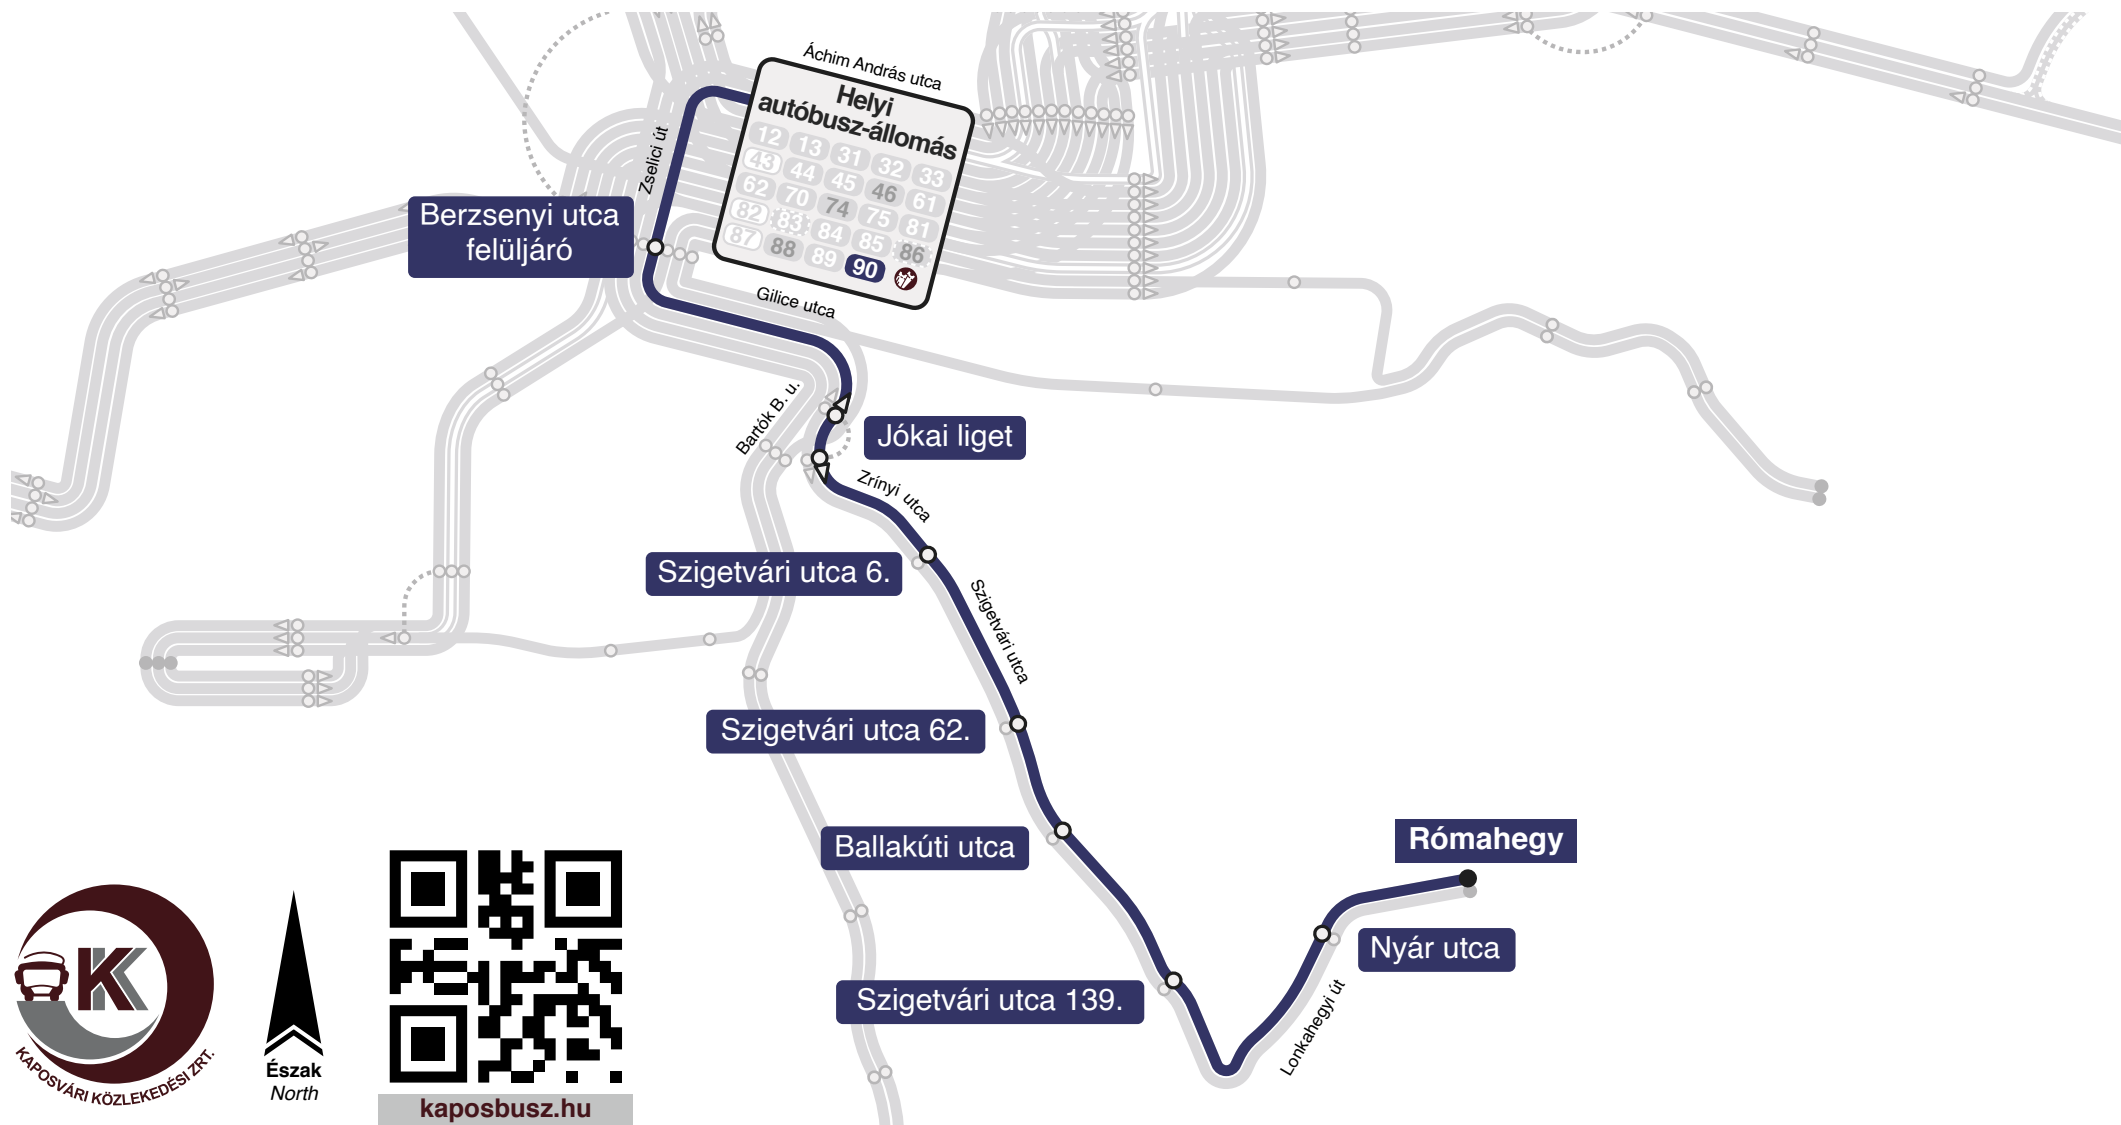

90

Helyi autóbusz-állomás

- Berzsényi utca felüljáró - Gillice utca - Szigetvári utca -

Rómahegy

kaposbusz.hu

Kaposvári Közlekedési Zrt. 7400 Kaposvár, Cseri út 16.

@ www.kaposbusz.hu /kaposvarikozlekedesizrt Tel/Fax: +36 82 411 850 Info: +36 82 412 153