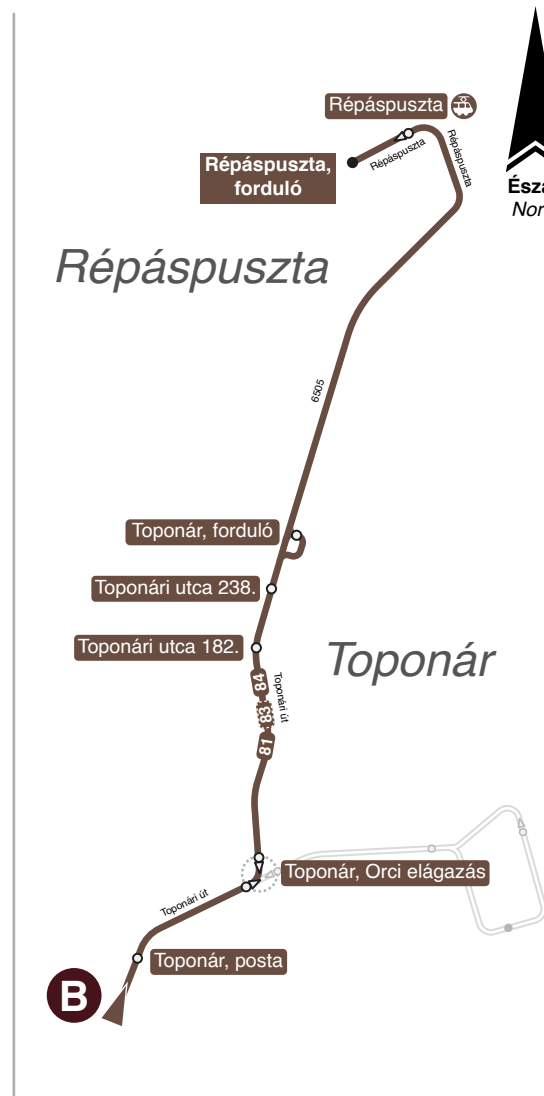

## Helyi autóbusz-állomás

- Hősök temploma - Mező u. csp. - Kaposvári Egyetem - Orci elágazás - Toponár, forduló -  
Répáspuszta, forduló

KAPOSVÁRI KÖZLEKEDÉSI ZRT.

kaposbusz.hu

Kaposvári Közlekedési Zrt. 7400 Kaposvár, Cseri út 16.