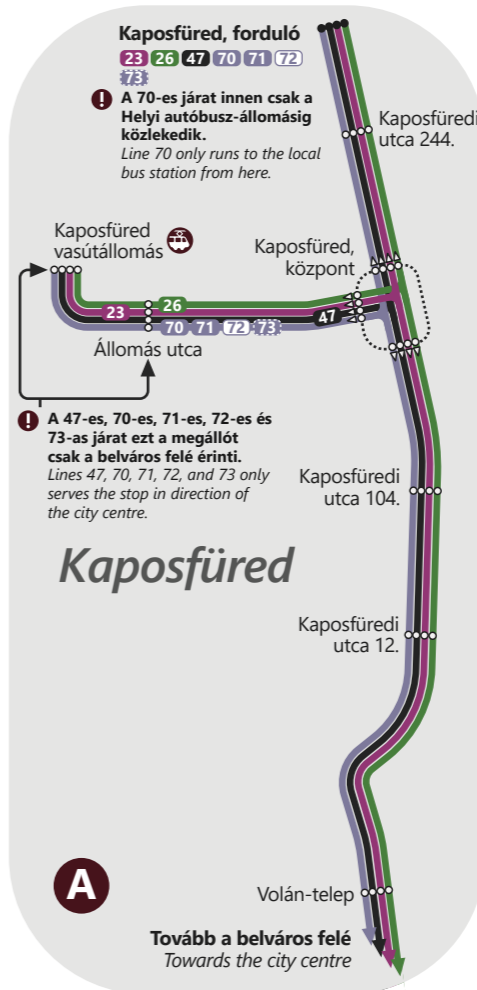

Kaposvár helyi járat vonalhálózati térképe

Local public transport map of Kaposvár

A járatokra érvényes jeggyel vagy bérlettel csak az első ajtónál lehet felszállni.
Front door boarding only, with valid ticket or pass.

B A teljes vonalhálózaton csak alacsonypadlós és akadálymentesített autóbuszok közlekednek.
All lines are served by low floor and barrier-free buses.

Kaposvári Közlekedési Zrt. 7400 Kaposvár, Cseri út 16.

@ www.kaposbusz.hu f /kaposvarikozlekedesizrt ☎ Tel/Fax: +36 82 411 850 Info: +36 82 412 153

i Utasforgalmi szolgálat és elővételi jegypénztár: Áchim András utca 1. (Helyi autóbusz-állomás)

Jelmagyarázat / Legends

- Megálló; egyirányú megálló
  Bus stop; bus stop in one direction
- Végállomás
  Terminus
- Autóbuszvonalak
  Bus lines
- Autóbuszvonalak iránya
  Bus runs in the direction of arrow
- Vonalszámok
  Line numbers
- Vasútállomás
  Railway station
- Jegyértékesítő pont
  Ticket selling point
- Kapcsolódó térképmelléklet jelölése
  Symbols of detailed subsections
- Azonos nevű megálló
  Identical bus stop name
- Járat iránya
  Direction of line

kaposbusz.hu