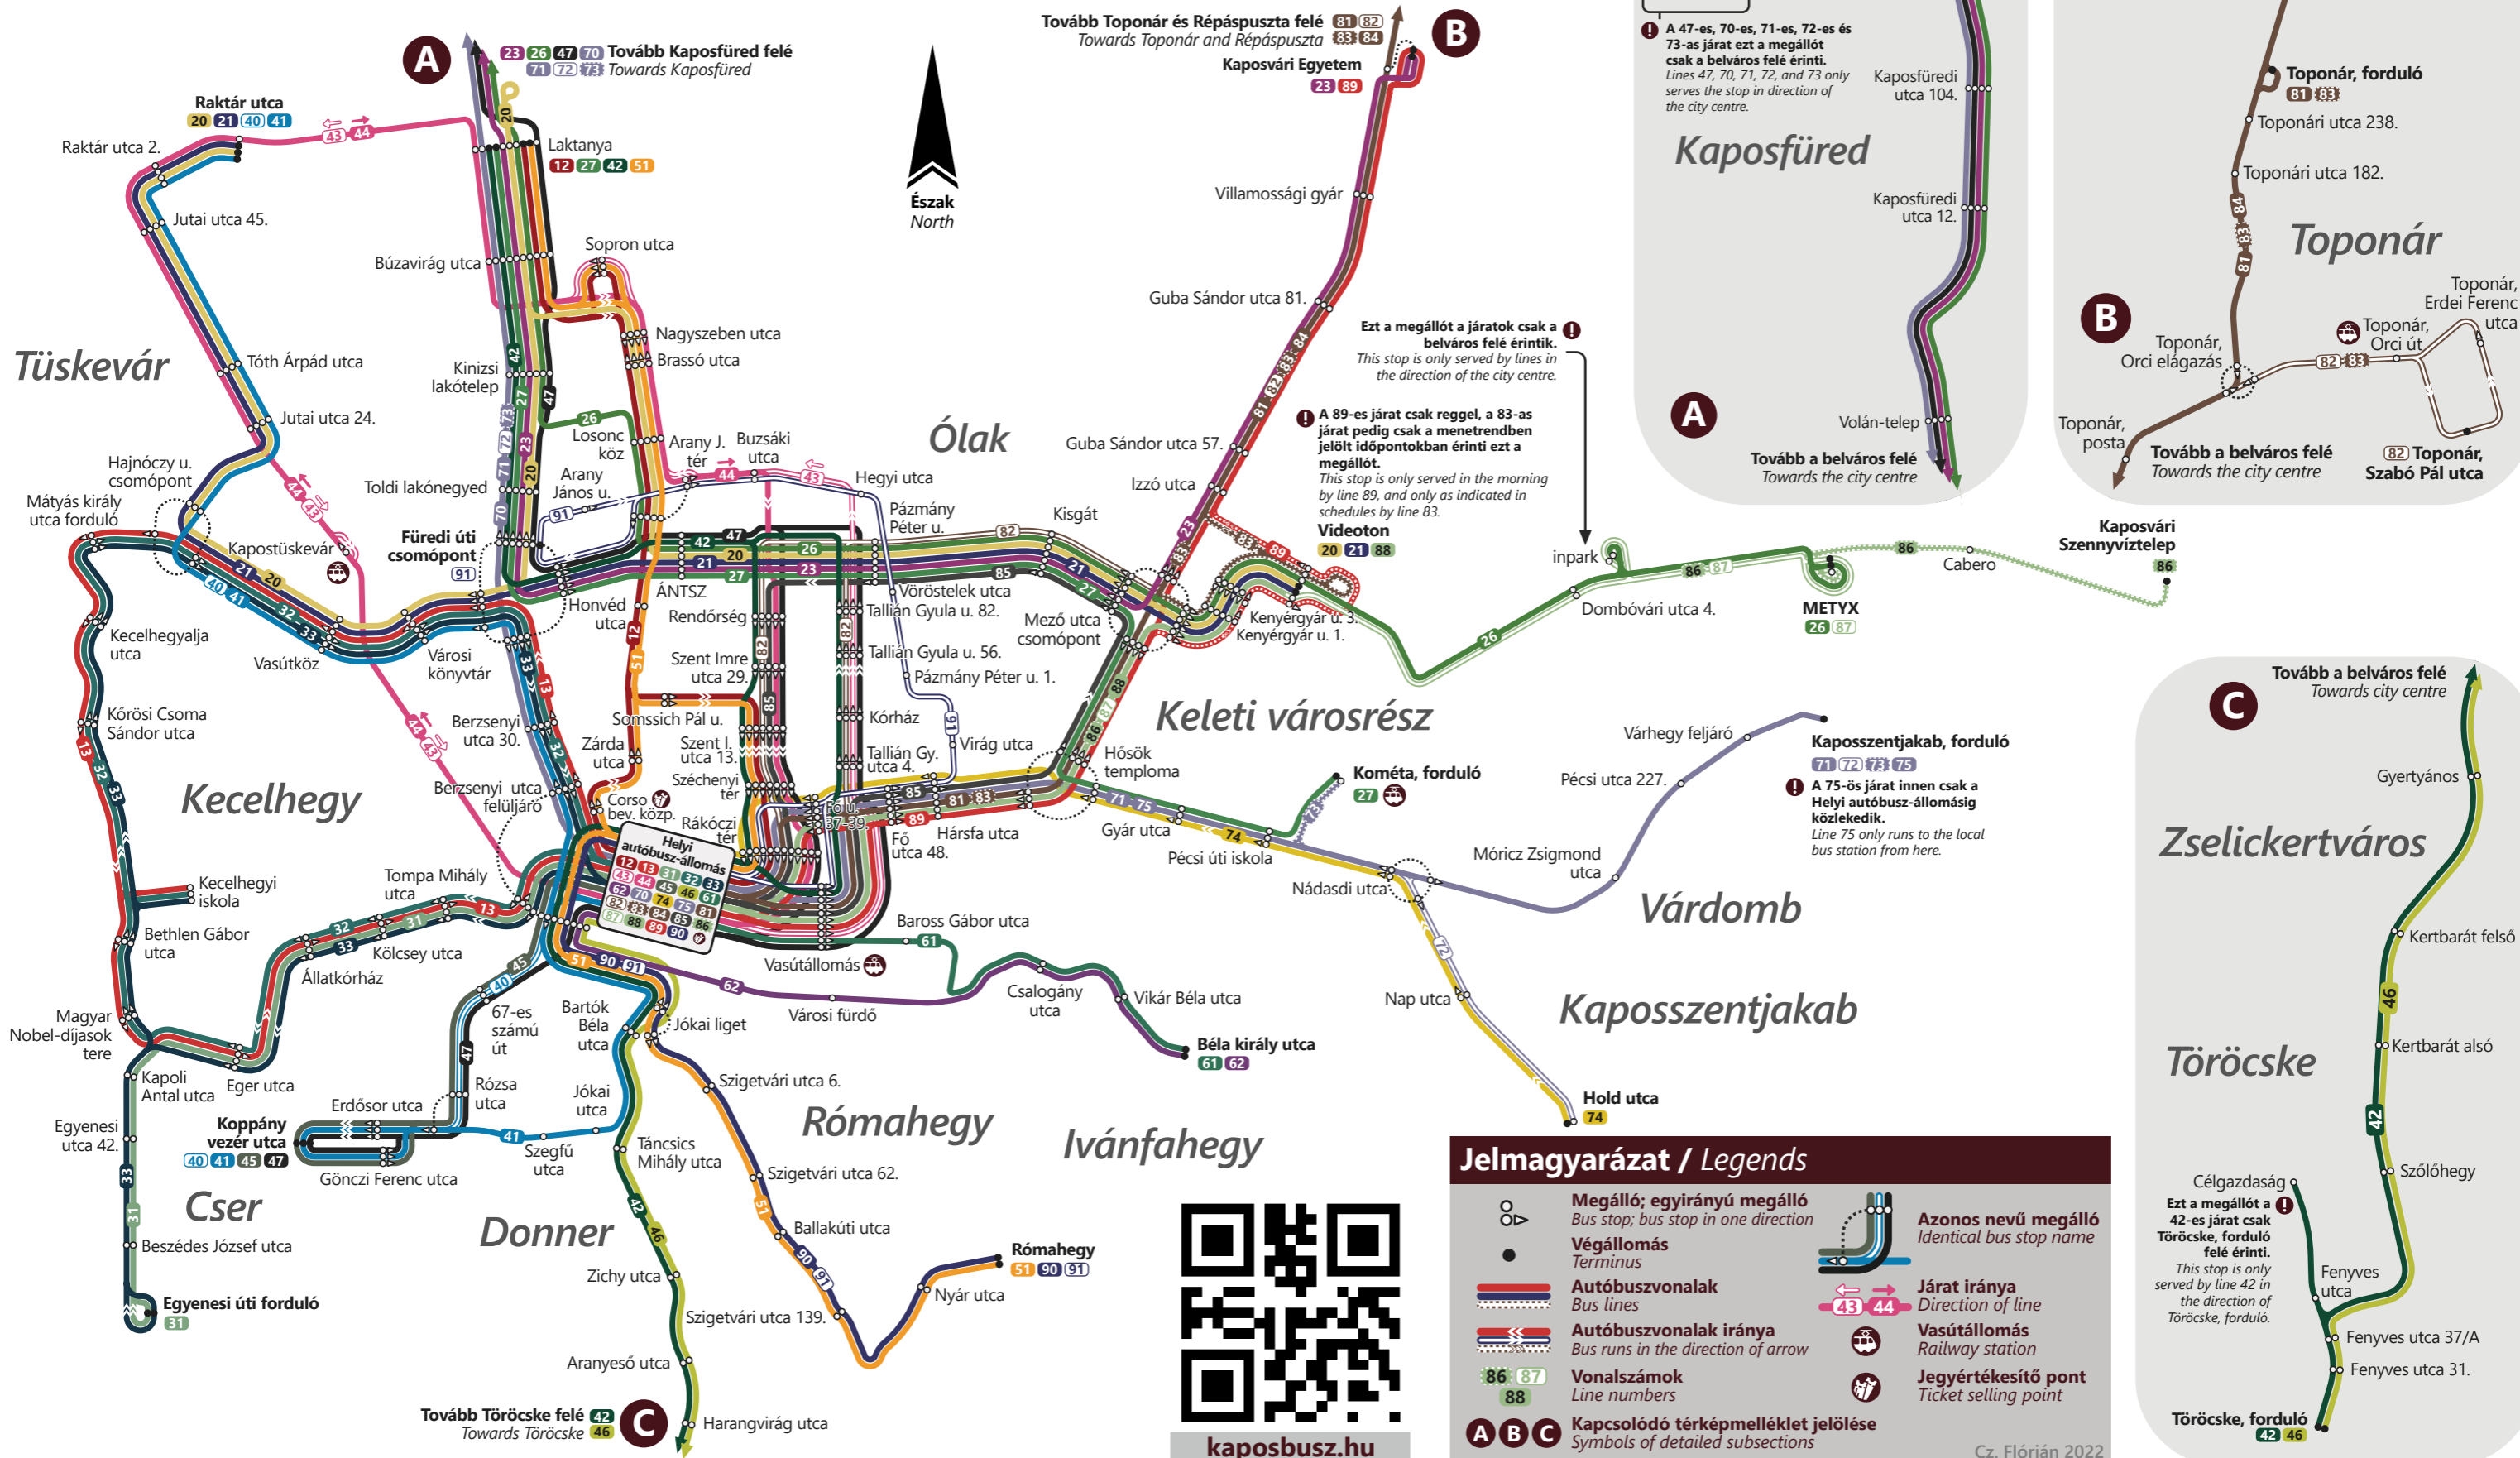

Kaposvár helyi járat vonalhálózati térképe

Local public transport map of Kaposvár

A járatokra érvényes jeggyel vagy bérlettel csak az első ajtónál lehet felszállni.
Front door boarding only, with valid ticket or pass.

B A teljes vonalhálózaton csak alacsonypadlós és akadálymentesített autóbuszok közlekednek.
All lines are served by low floor and barrier-free buses.

Kaposvári Közlekedési Zrt. 7400 Kaposvár, Cseri út 16.

@ www.kaposbusz.hu f /kaposvarikozlekedesizrt ☎ Tel/Fax: +36 82 411 850 Info: +36 82 412 153

i Utasforgalmi szolgálat és elővételi jegypénztár: Áchim András utca 1. (Helyi autóbusz-állomás)

Jelmagyarázat / Legends

- Megálló; egyirányú megálló
  Bus stop; bus stop in one direction
- Végállomás
  Terminus
- Autóbuszvonalak
  Bus lines
- Autóbuszvonalak iránya
  Bus runs in the direction of arrow
- Vonalszámok
  Line numbers
- Vasútállomás
  Railway station
- Jegyértékesítő pont
  Ticket selling point
- Kapcsolódó térképmelléklet jelölése
  Symbols of detailed subsections
- Azonos nevű megálló
  Identical bus stop name
- Járat iránya
  Direction of line

kaposbusz.hu